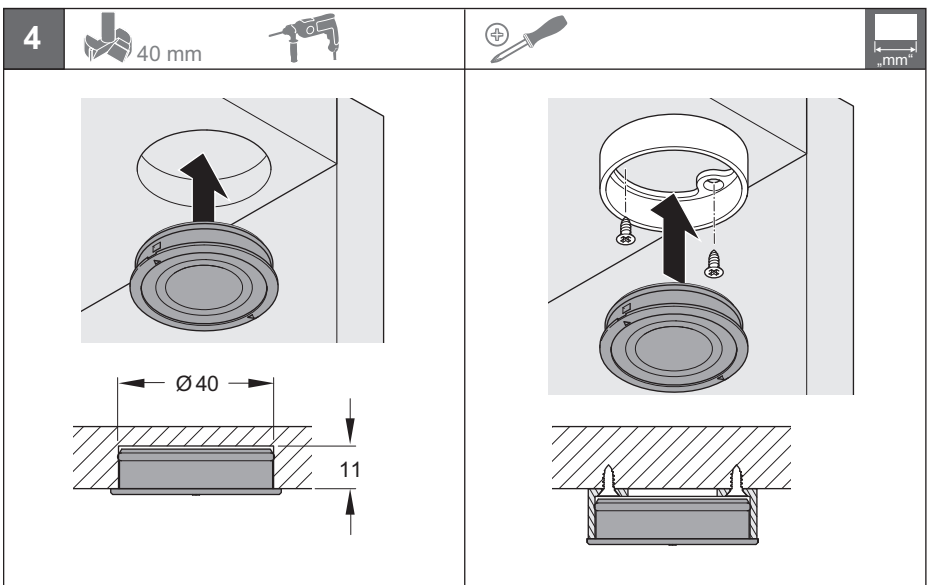

HDE 13.07.2018