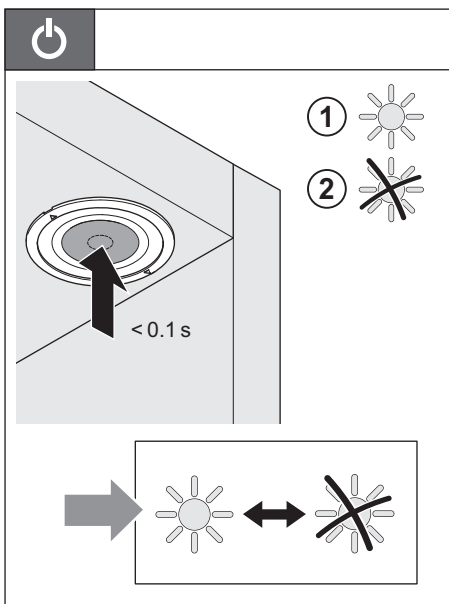

732.28.364