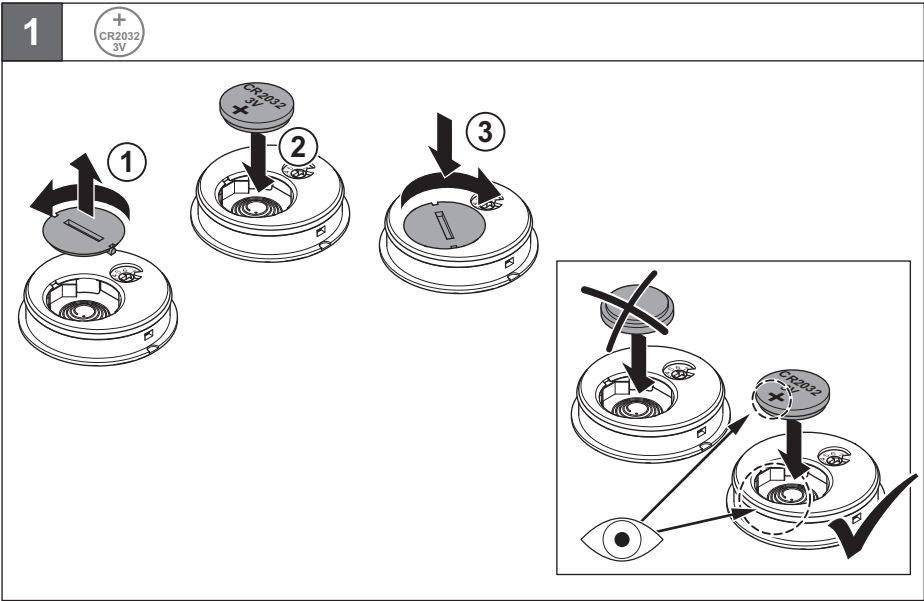

732.28.364

+ 833.89.123

2x **D**

+ 833.73.741
833.77.785

+ 833.73.740
833.77.784

i

≤ 15 m / 49 ft

HDE 13.07.2018